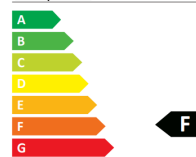

#### Ontwerp / uitrusting

- ✓ F Energielabel
- ✓ 158 Netto inhoud (liters) 158 Koel capaciteit
- ✓ LED-verlichting
- ✓ Draaiknop
- ✓ Kleur Wit
- ✓ 1 groentelade

#### Technische informatie

Klimaatklasse	N	
Geluidsniveau	39	[dB(A)]
Koelvloeistof	R600a ( 27 g )	
Deur omkeerbaar	Ja	

#### Eigenschappen

Temperatuur regeling	Draaiknop
----------------------	-----------

#### Elektrische aansluitingen

Opgenomen vermogen	100	[W]
Spanning / Frequentie	220-240 / 50	[V/Hz]
Energieverbruik	119	[kWh/jaar]
Veiligheidsvoorschriften	CE	

EAN Nummer 8717202122684

**119** kWh/annum