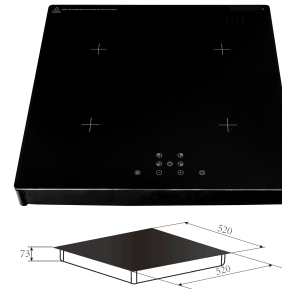

Ontwerp / uitrusting

- ✓ 4 zones
- ✓ Touch control
- ✓ Timer
- ✓ Kleur Zwart

Technische informatie

Kookzone linksvoor	Ø 18 cm / 2000
Kookzone linksachter	Ø 14 cm / 1500
Kookzone rechtsachter	Ø 14 cm / 1500
Kookzone rechtsvoor	Ø 18 cm / 2000

Eigenschappen

Vermogensstanden	9
Bediening	Touch control
Timer	✓
Kinderslot	✓
Panherkenning	✓
Restwarmte indicatie	✓
Oververhittingsbeveiliging	✓

Afmetingen / gewicht

Buitenmaten onverpakt (hxbxd)	73x520x520	[mm]
Inbouwmaten (hxbxd)	xx	[mm]
Netto Gewicht (onverpakt, kg)	9,5	[kg]
Verpakkingsmaten HxBxD (mm)	150x590x590	[mm]
Bruto gewicht (verpakt, kg)	10,7	[kg]