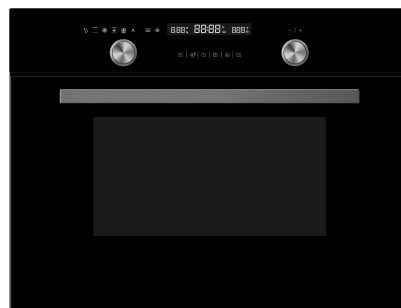

Ontwerp / uitrusting

- ✓ 44 Inhoud (Liter)
- ✓ LED-display
- ✓ RVS handgreep
- ✓ Inclusief Draaiplateau, draadrooster en glazen bakplaat
- ✓ RVS
- ✓ Kleur Zwart

Technische informatie

Vermogen magnetron	900	[W]
Vermogen hetelucht element	1900	[W]
Vermogen boven element	1300	[W]
Vermogen onder element	1000	[W]
Temperatuur bereik	50 - 230	[°C]
Grill vermogen	1750	[W]