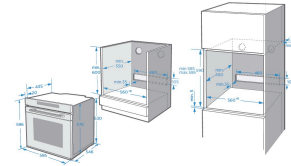

FRIZEC

HAMBURG7149EBM

Specificaties

Ontwerp / uitrusting

- ✓ 72 Netto inhoud (liters)
- ✓ LED-display
- ✓ Timer
- ✓ Glazen bakplaat + draadrooster
- ✓ Touch bediening
- ✓ 13 programma's
- ✓ Voorverwarmen
- ✓ Zwart

Technische informatie

Boven element vermogen	1900	[W]
Vermogen Onder & Bovenelement	1900+1000	[W]
Grill	1750	[W]
Hetelucht	1750	[W]
Temperatuur bereik	50 - 250	[°C]
Energieklasse	A	

Afmetingen / gewicht

Buitenmaten onverpakt (hxbxd)	565x595x595	[mm]
Uitsparingsmaat (hxbxd)	600x560x550	[mm]
Netto Gewicht (onverpakt, kg)	45	[kg]
Verpakkingsmaten HxBxD (mm)	645x725x665	
Bruto gewicht (verpakt, kg)	47	[kg]