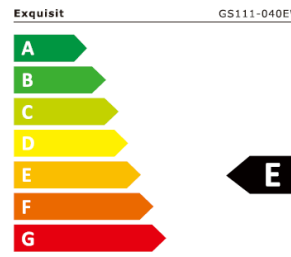

### Ontwerp / uitrusting

- ✓ E Energielabel
- ✓ Deur met verwisselbare draairichting
- ✓ Magnetische deursluiting
- ✓ 64 Netto inhoud (liters)
- ✓ 3 vrieslades
- ✓ Kleur Wit

### Technische informatie

Klimaatklasse	N,ST	
Geluidsniveau	40	[dB(A)]
Koelvloeistof	R600a (40g)	
Deur omkeerbaar	Ja	

### Eigenschappen

Steraanduiding	****	
Maximum temperatuur	-18	[°C]
Invriescapaciteit	3.2	[kg/24u]
Bewaartijd bij storing	15	[u]
Temperatuur regeling	Draaiknop	

**158** kWh/annum

### Elektrische aansluitingen

Opgenomen vermogen	100	[W]
Spanning / Frequentie	220-240 / 50	[V / Hz]
Energieverbruik	158	[kWh/jaar]
Veiligheidsvoorschriften	CE	

EAN Nummer 4016572407891